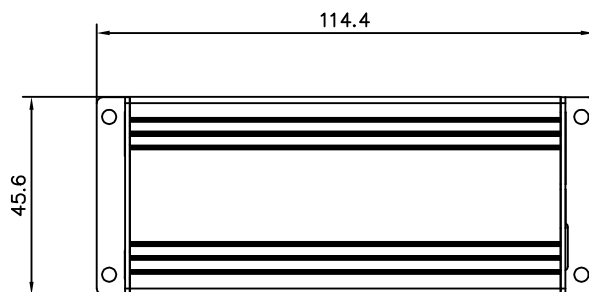

※仕様および外観は、改良のため予告なく変更することがあります。

株式会社 店舗プランニング

作成日

2015/01/22

【 仕 様 書 】

型番: iNS21-4M

仕 様	内 容
アラーム&イベント	
インテリジェントビデオ	モーション検出
アラームトリガー	モーション検出
アラームイベント	動画ファイルのアップロード(FTP)、静止画送信(電子メール)
アラームバッファ(オーディオ/ビデオ)	設定可能なプリアラーム(5~10秒)&ポストアラーム(10~60秒)
その他	
動作温度/湿度	-10°C~50°C / 8~80% RH
電源	DC 12V, 0.5A
標準PoE	IEEE802.3af
外形寸法	カメラ: Ø55(直径)×48(高さ)mm エンコーダーボックス: 45.6mm x 25mm x 114mm
重量	カメラ: 125g エンコーダーボックス: 115g
耐環境性能	IP66(カメラのみ)

単位:mm

※仕様および外観は、改良のため予告なく変更することがあります。

株式会社 店舗プランニング

作成日

2015/01/22