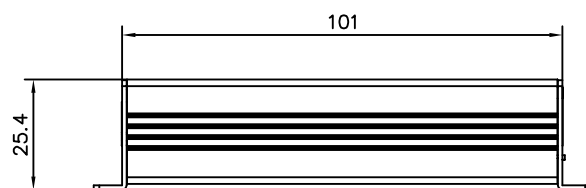

※仕様および外観は、改良のため予告なく変更することがあります。

株式会社 店舗プランニング

作成日

2015/01/22

【 仕 様 書 】

型番: iNS21-4M

仕 様	内 容
アラーム&イベント	
インテリジェントビデオ	モーション検出
アラームトリガー	モーション検出
アラームイベント	動画ファイルのアップロード(FTP)、静止画送信(電子メール)
アラームバッファ(オーディオ/ビデオ)	設定可能なプリアラーム(5~10秒)&ポストアラーム(10~60秒)
その他	
動作温度/湿度	-10°C~50°C / 8~80% RH
電源	DC 12V, 0.5A
標準PoE	IEEE802.3af
外形寸法	カメラ: Ø55(直径)×48(高さ)mm エンコーダーボックス: 45.6mm x 25mm x 114mm
重量	カメラ: 125g エンコーダーボックス: 115g
耐環境性能	IP66(カメラのみ)

単位:mm

※仕様および外観は、改良のため予告なく変更することがあります。

株式会社 店舗プランニング

作成日

2015/01/22