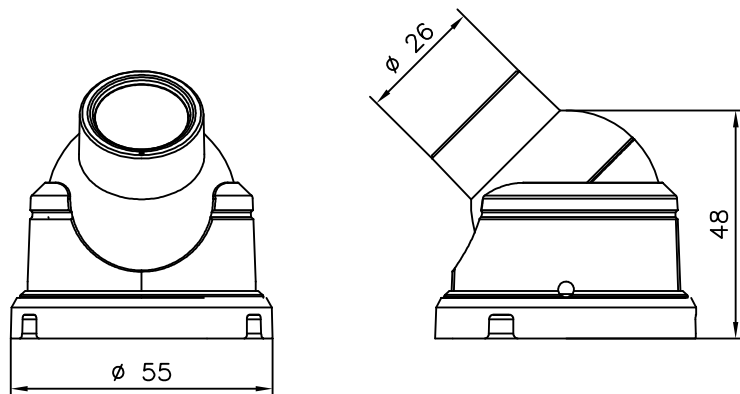

※仕様および外観は、改良のため予告なく変更することがあります。

株式会社 店舗プランニング

作成日

2015/01/22

【 仕 様 書 】

型番: iNS21-4M

仕 様	内 容
アラーム&イベント	
インテリジェントビデオ	モーション検出
アラームトリガー	モーション検出
アラームイベント	動画ファイルのアップロード(FTP)、静止画送信(電子メール)
アラームバッファ(オーディオ/ビデオ)	設定可能なプリアラーム(5~10秒)&ポストアラーム(10~60秒)
その他	
動作温度/湿度	-10°C~50°C / 8~80% RH
電源	DC 12V, 0.5A
標準PoE	IEEE802.3af
外形寸法	カメラ: Ø55(直径)×48(高さ)mm エンコーダーボックス: 45.6mm x 25mm x 114mm
重量	カメラ: 125g エンコーダーボックス: 115g
耐環境性能	IP66(カメラのみ)

単位:mm

※仕様および外観は、改良のため予告なく変更することがあります。

株式会社 店舗プランニング

作成日

2015/01/22